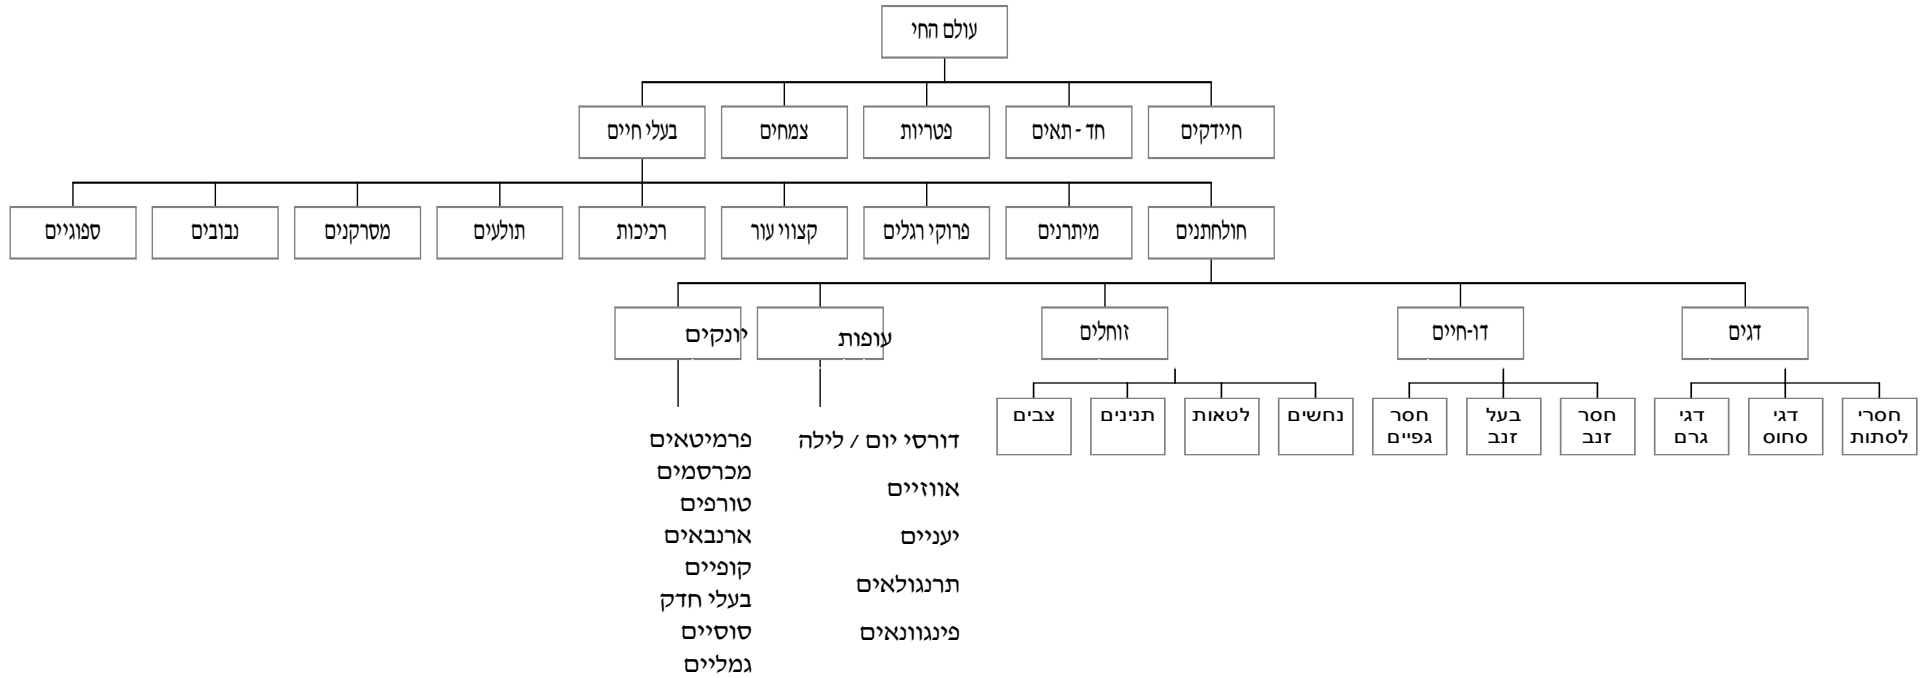

קלסיפיקציה של בעלי חיים

- בכדי להבין היכן משתלבים בעלי החיים הביתיים בעולם החי להלן סקירה כללית לגבי המיון

- **CLASSIFICATION** של עולם החי:

מיון עולם החי

עולם החי מחולק לממלכות **KINGDOM** :
ממלכת החי-**FAUNA**
ממלכת הצומח-**FLORA**

WEBSHOTS

ממלכת החי מחולקת למספר קבוצות הנקראות
"מערכות"- **PHYLUM** :
מערכות:

AMOEBAS דוגמא : אמבות **PROTOZOA** פרוטוזואה
COELENTERATA דוגמא : ספוגים נוביים
PLATYHELMINTES דוגמא : **JELLYFISH** תולעים שטוחות
FLATWORMS תולעים עגולות דופית הכבד
ASCHELMINTHES ROUNDWORMS דוגמא : כרץ שלשולי
קווצי עור
ECHINODERMATA

ANNELIDA דוגמא : שלשול **EARTHWORMS** פרוקי רגליים
 יבשתיים **ARTHROPODA** דוגמא : חרקים
INSETSCHORDATA דוגמא : בהמשך

בעלי מיתר

בעלי מיתר **CHORDATA**

במערכת בעלי המיתר נמצאת בת-מערכת בעלי החוליות או
“חוליתניים” החוליתניים מחולקים למחלקות:
דגים, דו-חיים, זוחלים, עופות ויונקים:

A recent expedition to the Bahamas with modern equipment has found evidence that the siren stories were true.

A sea cow's body and 'fin' together with the tail form a flat, paddle shape, which is perfect for steering the animal.