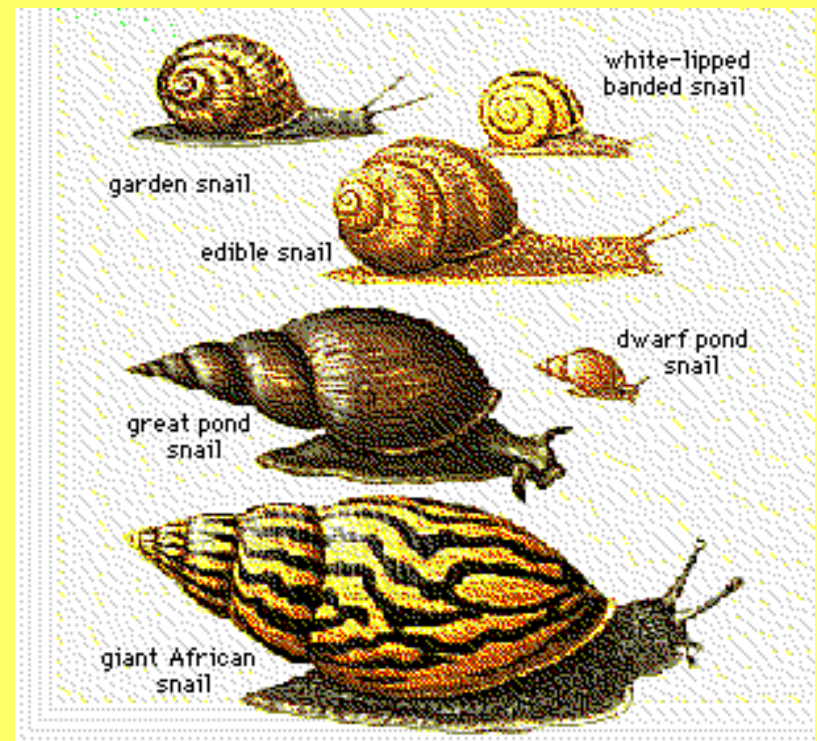

קלסיפיקציה של בעלי חיים

- בכדי להבין היכן משתלבים בעלי החיים הביתיים בעולם החי להלן סקירה כללית לגבי המיון

- **CLASSIFICATION** של עולם החי:

מיון עולם החי

עולם החי מחולק לממלכות **KINGDOM** :
ממלכת החי-**FAUNA**
ממלכת הצומח-**FLORA**

WEBSHOTS

ממלכת החי מחולקת למספר קבוצות הנקראות
"מערכות"- **PHYLUM** :
מערכות:

AMOEBAS דוגמא : אמבות **PROTOZOA** פרוטוזואה
COELENTERATA דוגמא : ספוגים נוביים
PLATYHELMINTES דוגמא : **JELLYFISH** תולעים שטוחות
FLATWORMS תולעים עגולות דופית הכבד
ASCHELMINTHES ROUNDWORMS דוגמא : כרץ שלשולי
קווצי עור
ECHINODERMATA

ANNELIDA דוגמא : שלשול **EARTHWORMS** פרוקי רגליים
 יבשתיים **ARTHROPODA** דוגמא : חרקים
INSETSCHORDATA דוגמא : בהמשך

בעלי מיתר

בעלי מיתר **CHORDATA**

במערכת בעלי המיתר נמצאת בת-מערכת בעלי החוליות או
“חוליתניים” החוליתניים מחולקים למחלקות:
דגים, דו-חיים, זוחלים, עופות ויונקים:

A recent expedition to the Bahamas with modern equipment has found evidence that the siren stories were true.

A sea cow's body and 'fin' together with the tail form a flat, paddle shape, which is perfect for steering the animal.