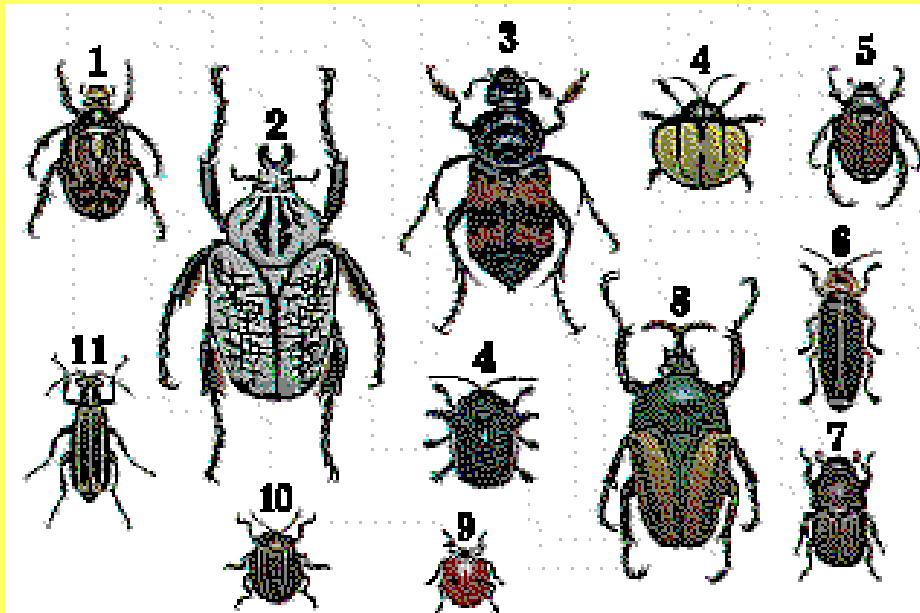

קלסיפיקציה של בעלי חיים

- בכדי להבין היכן משתלבים בעלי החיים הביתיים בעולם החי להלן סקירה כללית לגבי המיון

- **CLASSIFICATION** של עולם החי:

מיון עולם החי

עולם החי מחולק לממלכות **KINGDOM** :
ממלכת החי-**FAUNA**
ממלכת הצומח-**FLORA**

WEBSHOTS

ממלכת החי מחולקת למספר קבוצות הנקראות
"מערכות"- **PHYLUM** :
מערכות:

AMOEBAS דוגמא : אמבות **PROTOZOA** פרוטוזואה
COELENTERATA דוגמא : ספוגים נוביים
PLATYHELMINTES דוגמא : **JELLYFISH** תולעים שטוחות
FLATWORMS תולעים עגולות דופית הכבד
ASCHELMINTHES ROUNDWORMS דוגמא : כרץ שלשולי
קווצי עור
ECHINODERMATA

ANNELIDA דוגמא : שלשול **EARTHWORMS** פרוקי רגליים
 יבשתיים **ARTHROPODA** דוגמא : חרקים
INSETSCHORDATA דוגמא : בהמשך

בעלי מיתר

בעלי מיתר **CHORDATA**

במערכת בעלי המיתר נמצאת בת-מערכת בעלי החוליות או
“חוליתניים” החוליתניים מחולקים למחלקות:
דגים, דו-חיים, זוחלים, עופות ויונקים:

A recent expedition to the Bahamas with modern equipment has found evidence that the siren stories were true.

A sea cow's body and 'fin' together with the tail form a flat, paddle shape, which is perfect for steering the animal.